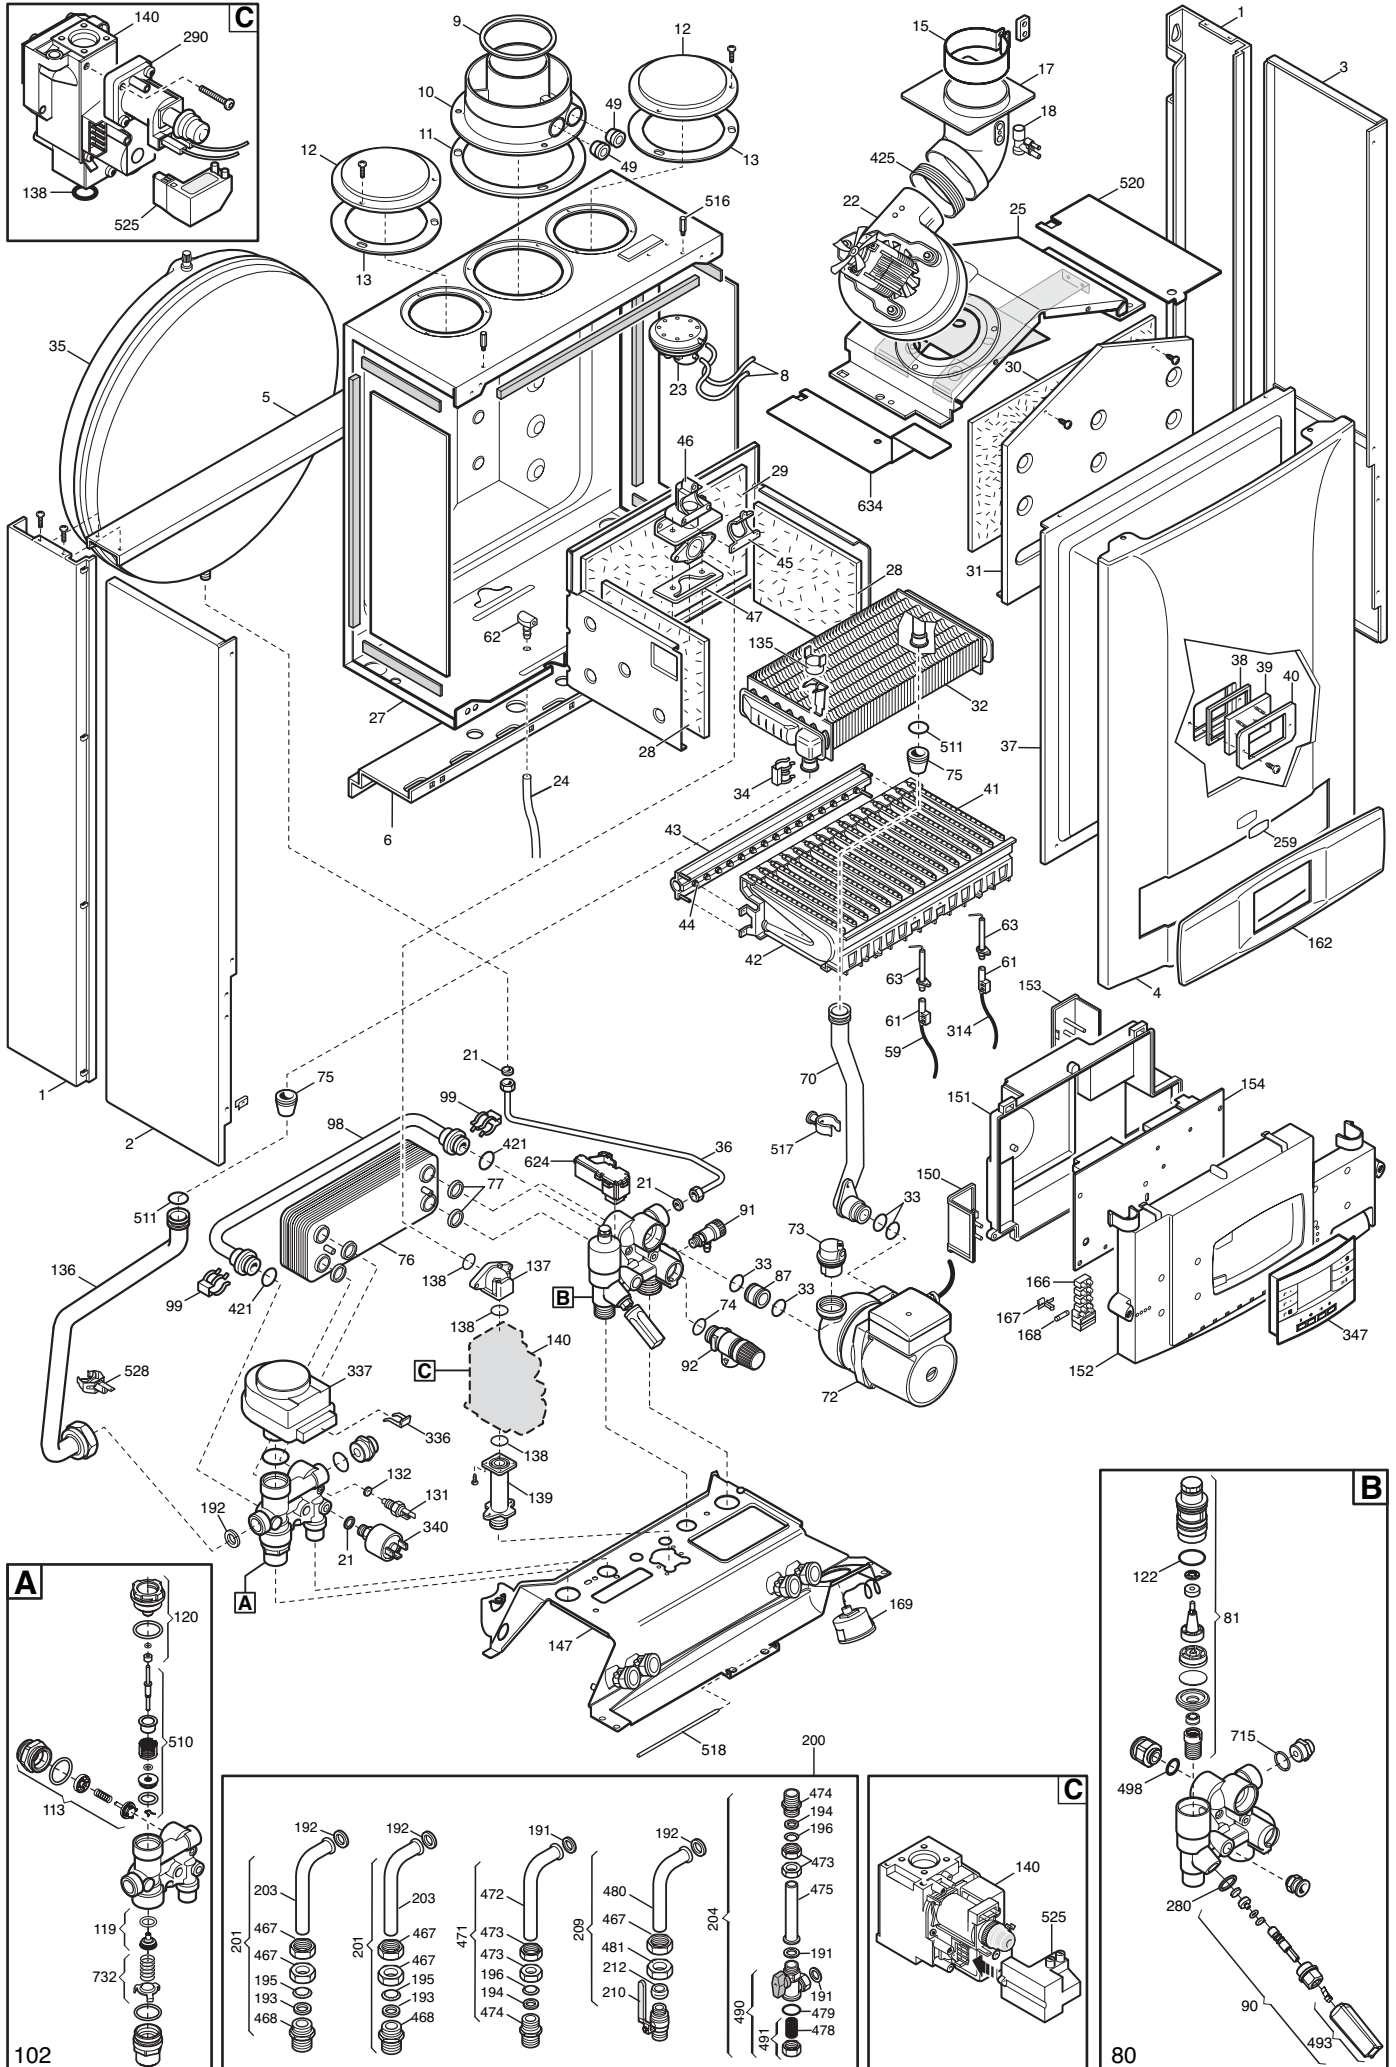

LUNA3 COMFORT

EST EUROPE

Pos	Code	Description code	CSE451243580	CSE451243581	CSE452243580	CSE452243581	CSE455243580	CSE455243581	CSE455313580	CSE455313581	CSE456243580	CSE456243581	CSE456313580	CSE456313581	To serial number	From serial number	Interchangeable:
715	5403820	O-RING 26,64 X 2,62			•	•					•	•	•	•			
732	620210	SPRING ASS.	•	•	•	•	•	•	•	•	•	•	•	•			
739	5116660	BURNER PROTECTION PROFILE	•	•	•	•											
999	8414540	CABLE ROOM TH	•	•	•	•	•	•	•	•	•	•	•	•			
999	8414620	POWER CABLE	•	•	•	•	•	•	•	•	•	•	•	•			
999	8419080	CABLE - EARTH	•	•	•	•	•	•	•	•	•	•	•	•			
999	8512270	WIRING LUNA3 FF									•	•	•	•			
999	8512290	CH NTC/AIR PRESS CABLE					•	•	•	•	•	•	•	•			
999	8512300	DHW NTC/MOD/H2O PRES			•	•					•	•	•	•			
999	8512310	PCB POWER CABLE	•	•	•	•	•	•	•	•	•	•	•	•			
999	8512330	POWER SUPPLY WIRING LUNA3			•	•											
999	8512350	CH NTC/TH LIM/TH FLUE CABLE	•	•	•	•											
999	8512380	REMOTE CONTROL CONN. CABLE	•	•	•	•			•	•	•	•	•	•			
999	8512580	SYSTEM WIRING LUNA3 FF					•	•	•	•							
999	8512590	CABL. GROUP LUNA3 FF					•	•	•	•							
999	8512600	SENSOR WIRING	•	•													
999	8512610	CABLE LUNA3 ATM MONOT	•	•													
999	8512620	GR CAB LOW TENS LUNA3 ATM MONO	•	•													
999	8512770	REMOTE CONTR/TERM.BLOCK CABLE	•	•	•	•	•	•	•	•	•	•	•	•			
999	8512780	REMOTE CONTR/TERM.BLOCK CABL2P	•	•	•	•	•	•	•	•	•	•	•	•			

Tab 94